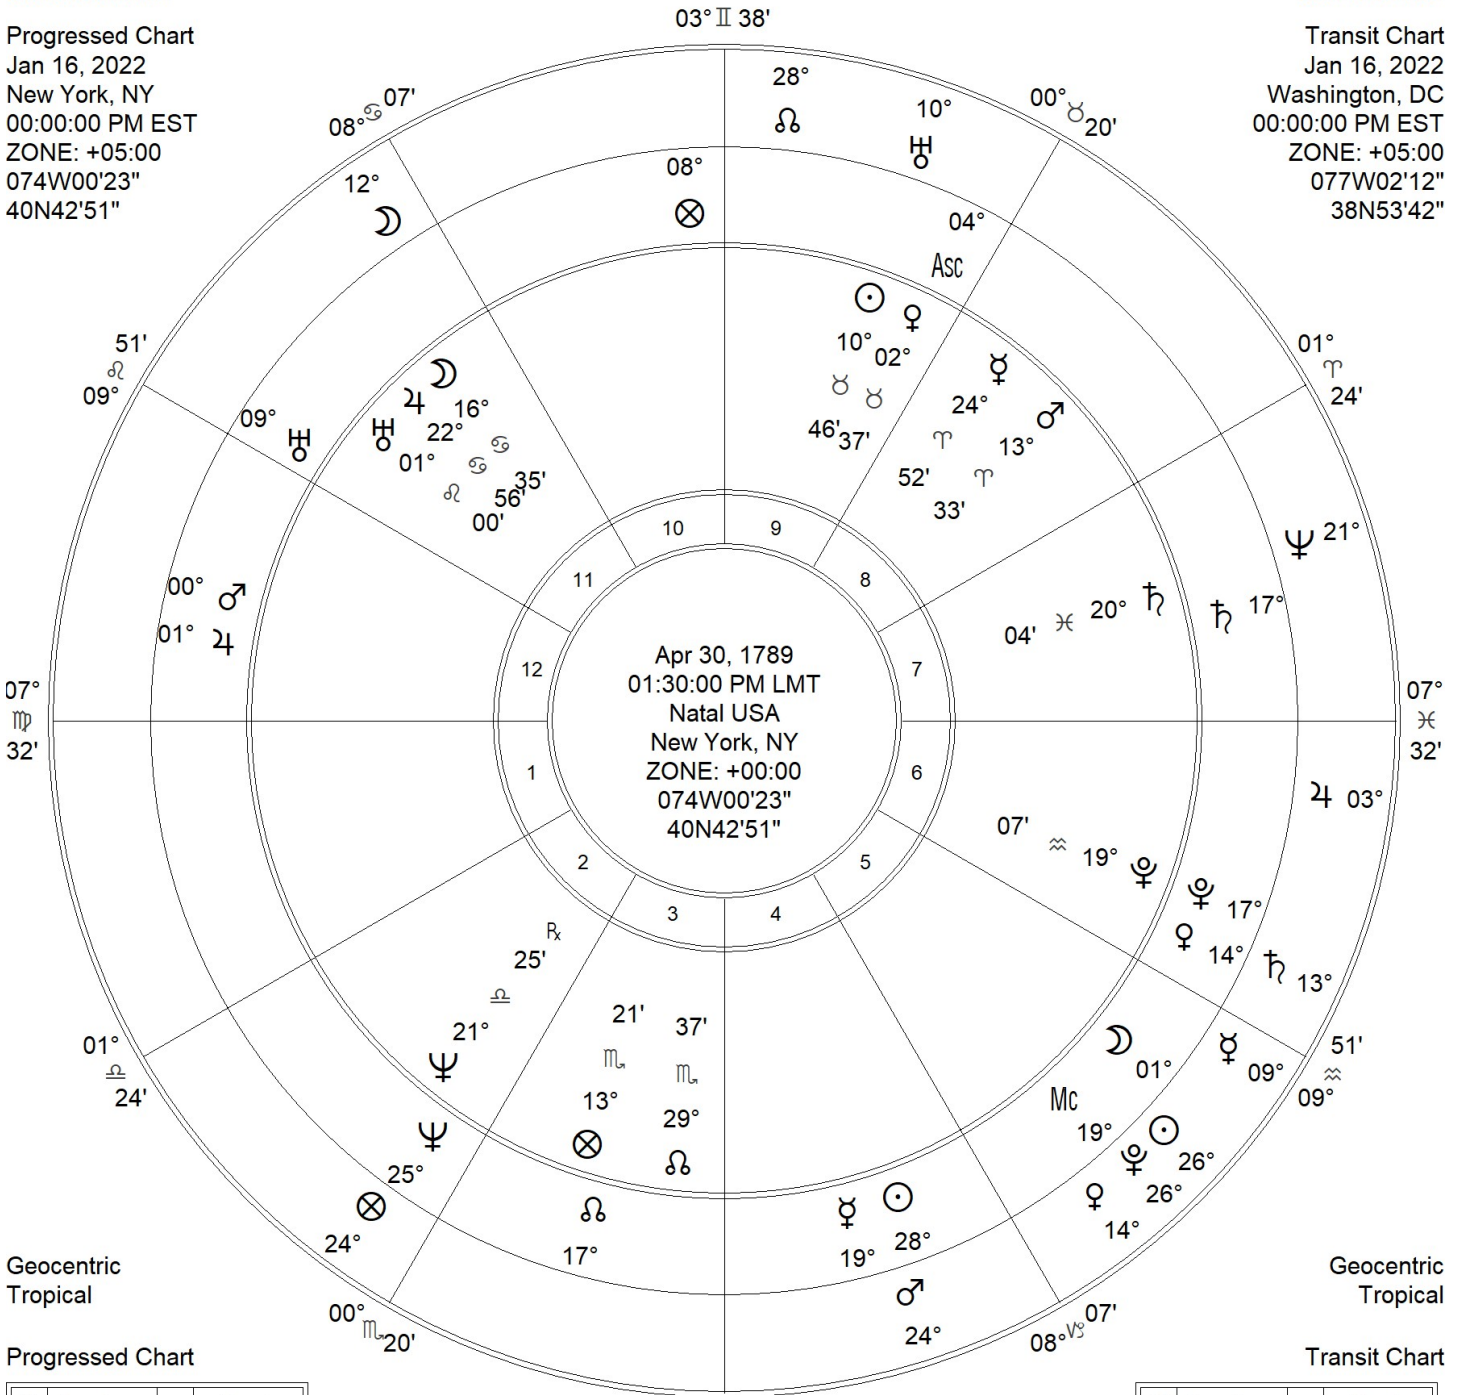

SECOND CHART:

Progressed Chart
 Jan 16, 2022
 New York, NY
 00:00:00 PM EST
 ZONE: +05:00
 074W00'23"
 40N42'51"

OUTER CHART:

Transit Chart
 Jan 16, 2022
 Washington, DC
 00:00:00 PM EST
 ZONE: +05:00
 077W02'12"
 38N53'42"

Geocentric Tropical

Geocentric Tropical

Progressed Chart

Transit Chart

PI	Geo Lon	Rx	Decl.
☽	01° 48' 15"		- 14° 58'
☉	28° 07' 15"		- 23° 27'
♀	19° 15' 15"		- 23° 36'
♀	14° 26' 15"		- 18° 25'
♂	00° 56' 15"		+14° 01'
♃	01° 15' 15"	Rx	+11° 59'
♃	17° 18' 15"		- 07° 01'
♁	09° 01' 15"	Rx	+18° 39'
♁	25° 05' 15"		- 08° 08'
♀	17° 25' 15"		- 24° 05'
♁	17° 18' 15"		- 17° 01'
♁	08° 34' 15"		+21° 45'
Mc	19° 23' 15"		- 22° 04'

PI	Geo Lon	Rx	Decl.
☽	16° 35' 15"		+18° 33'
☉	10° 46' 15"		+15° 04'
♀	24° 52' 15"		+07° 46'
♀	02° 37' 15"		+11° 18'
♂	13° 33' 15"		+04° 29'
♃	22° 56' 15"		+22° 03'
♃	20° 04' 15"		- 05° 41'
♁	01° 00' 15"		+20° 32'
♁	21° 25' 15"	Rx	- 06° 44'
♀	19° 07' 15"		- 23° 26'
♁	29° 37' 15"		- 20° 06'
♁	13° 21' 15"		- 15° 52'
Mc	03° 38' 15"		+20° 54'