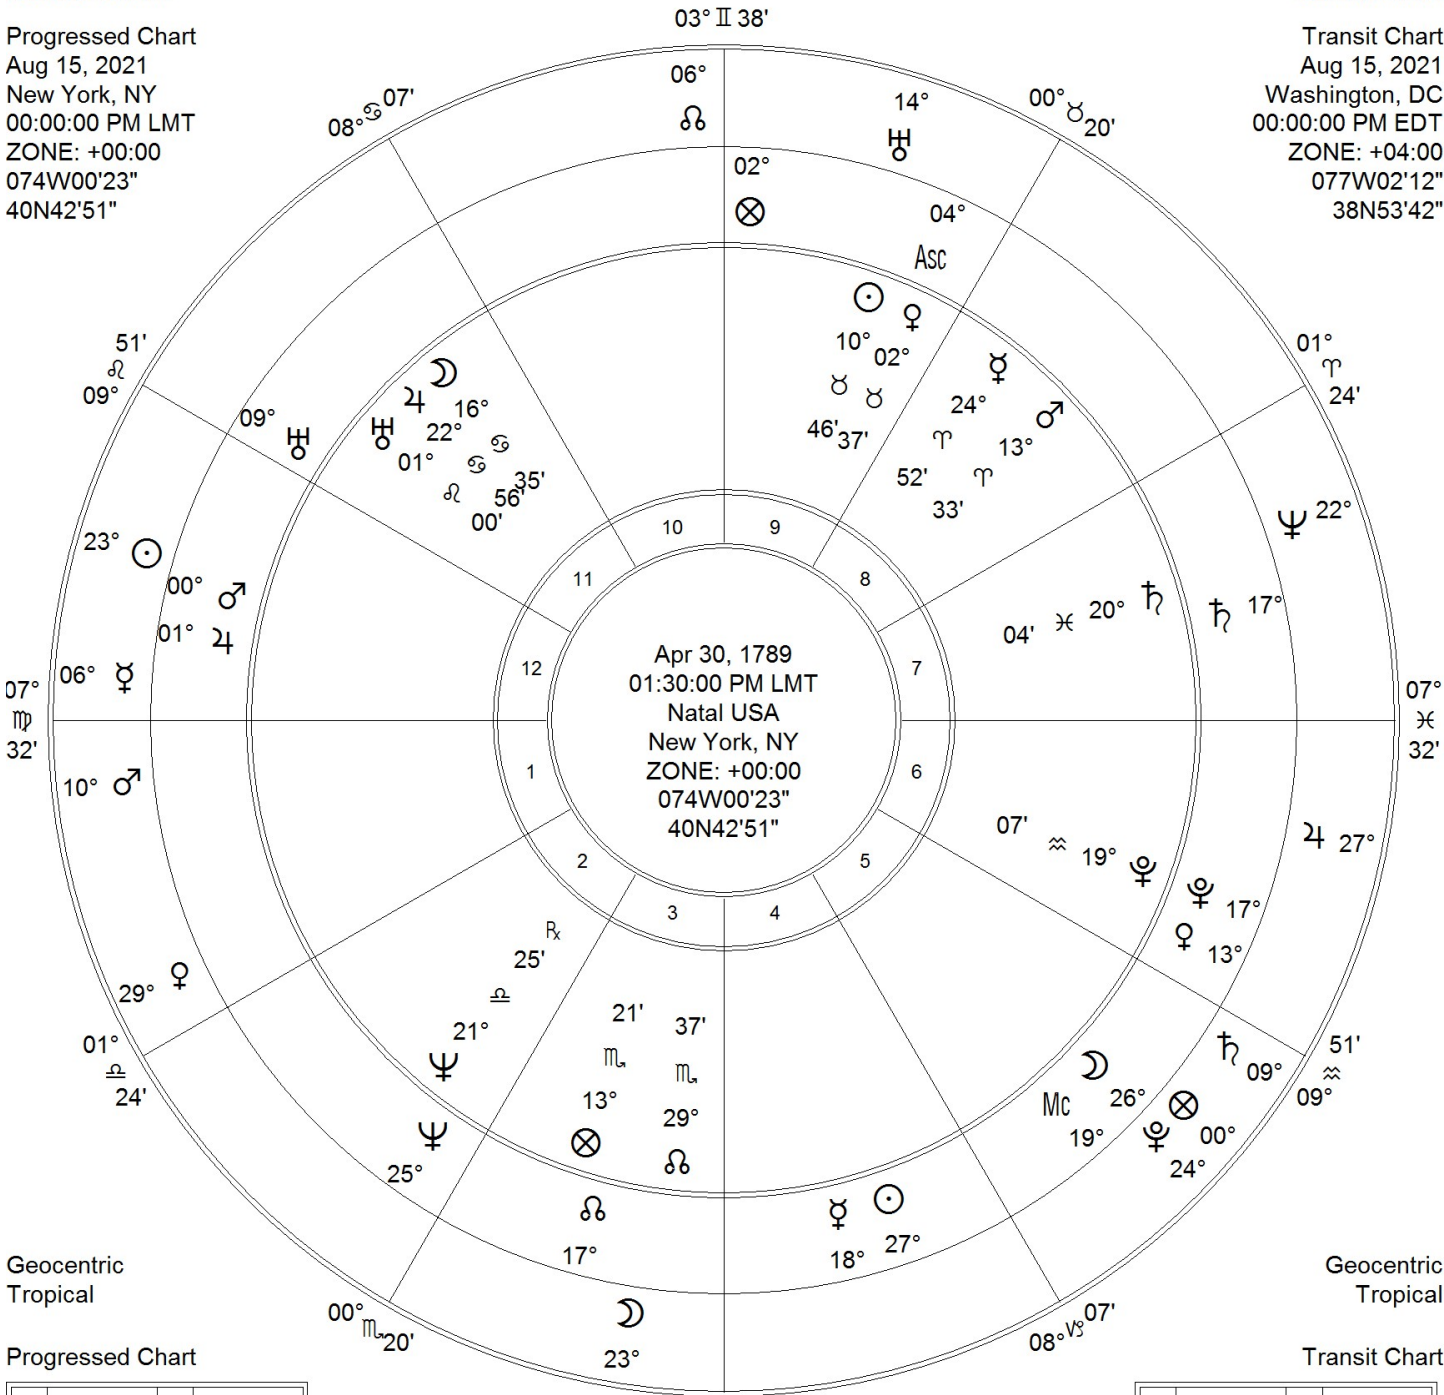

SECOND CHART:

Progressed Chart
 Aug 15, 2021
 New York, NY
 00:00:00 PM LMT
 ZONE: +00:00
 074W00'23"
 40N42'51"

OUTER CHART:

Transit Chart
 Aug 15, 2021
 Washington, DC
 00:00:00 PM EDT
 ZONE: +04:00
 077W02'12"
 38N53'42"

Geocentric Tropical

Geocentric Tropical

Progressed Chart

Transit Chart

PI	Geo Lon	Rx	Decl.
☽	26° 07' 26"		- 16° 12'
☉	27° 07' 41"		- 23° 27'
♀	18° 07' 36"		- 23° 30'
♀	13° 07' 58"		- 18° 34'
♂	00° 07' 52"		+14° 01'
♃	01° 07' 15"	Rx	+11° 58'
♄	17° 07' 16"		- 07° 01'
♅	09° 07' 02"	Rx	+18° 39'
♆	25° 07' 04"		- 08° 08'
♇	17° 07' 25"		- 24° 06'
♁	17° 07' 19"		- 17° 01'
♁	02° 07' 59"		+20° 47'
♁	19° 07' 00"		- 22° 07'

PI	Geo Lon	Rx	Decl.
☽	16° 07' 35"		+18° 33'
☉	10° 07' 46"		+15° 04'
♀	24° 07' 52"		+07° 46'
♀	02° 07' 37"		+11° 18'
♂	13° 07' 33"		+04° 29'
♃	22° 07' 56"		+22° 03'
♄	20° 07' 04"		- 05° 41'
♅	01° 07' 00"		+20° 32'
♆	21° 07' 25"	Rx	- 06° 44'
♇	19° 07' 07"		- 23° 26'
♁	29° 07' 37"		- 20° 06'
♁	13° 07' 21"		- 15° 52'
♁	03° 07' 38"		+20° 54'